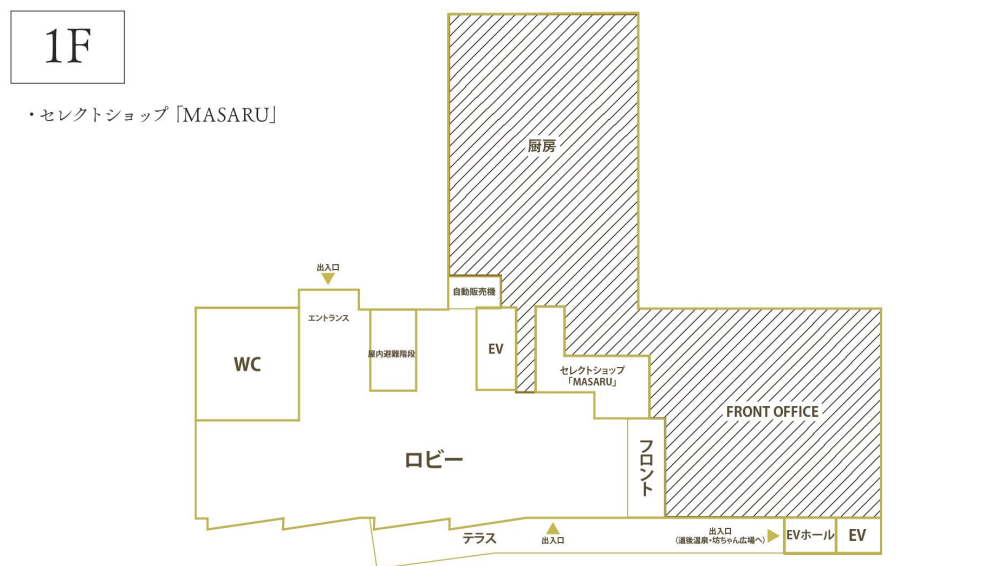

館内見取り図 Floor Map

館内見取り図

Floor Map

2F

- ・コンベンションホール「石鎚・高縄」
- ・レストラン「Dining Kanmido (甘美堂)」

3F

- スーペリアツイン ■ スタンダードツイン ■ スタンダードダブル
- ユニバーサルツイン ■ コーナーデラックス

4-6F

- スーペリアツイン ■ スタンダードツイン ■ スタンダードダブル
- 和室 ■ コーナーデラックス

7F

- スーペリアツイン ■ スーペリアツイン+バルコニー ■ スタンダードツイン
- スタンダードダブル ■ 和室デラックスツイン ■ コーナーデラックス ■ スイート

8F

・露天風呂付展望大浴場「通の湯」