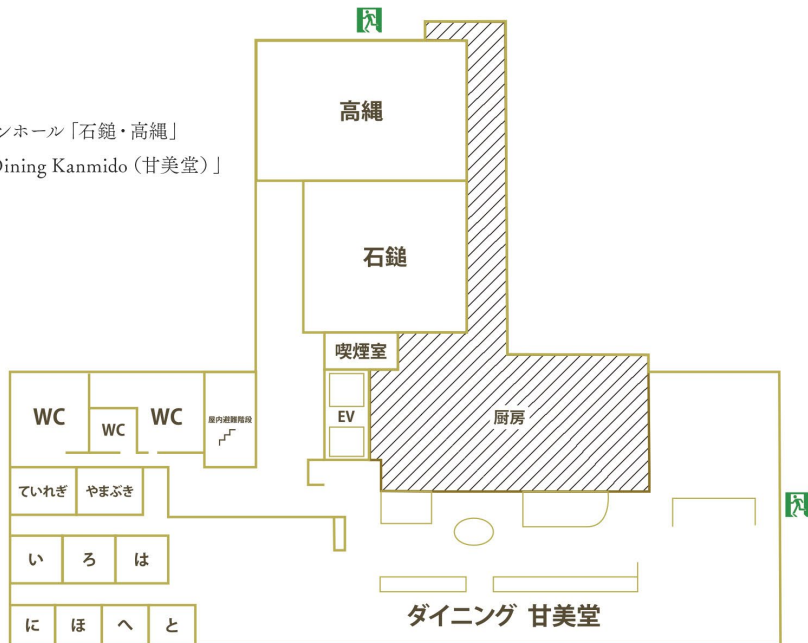

館内見取り図 Floor Map

館内見取り図

Floor Map

2F

- ・コンベンションホール「石鎚・高縄」
- ・レストラン「Dining Kanmido (甘美堂)」

3F

- スーペリアツイン ■ スタンダードツイン ■ スタンダードダブル
- ユニバーサルツイン ■ コーナーデラックス

4-6F

- スーペリアツイン ■ スタンダードツイン ■ スタンダードダブル
- 和室 ■ コーナーデラックス

7F

- スーペリアツイン ■ スーペリアツイン+バルコニー ■ スタンダードツイン
- スタンダードダブル ■ 和室デラックスツイン ■ コーナーデラックス ■ スイート

8F

・露天風呂付展望大浴場「通の湯」