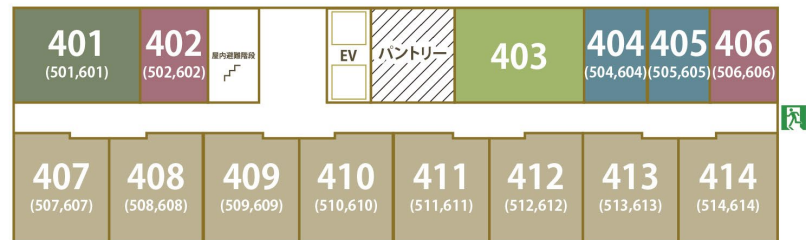

4-6F

- スーペリアツイン ■ スタンダードツイン ■ スタンダードダブル
- 和室 ■ コーナーデラックス