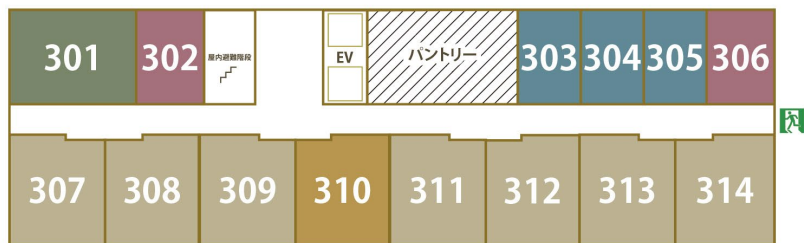

館内見取り図 Floor Map

館内見取り図

Floor Map

2F

- ・コンベンションホール「石鎚・高縄」
- ・レストラン「Dining Kanmido (甘美堂)」

3F

- スーペリアツイン ■ スタンダードツイン ■ スタンダードダブル
- ユニバーサルツイン ■ コーナーデラックス

4-6F

- スーペリアツイン ■ スタンダードツイン ■ スタンダードダブル
- 和室 ■ コーナーデラックス

7F

- スーペリアツイン ■ スーペリアツイン+バルコニー ■ スタンダードツイン
- スタンダードダブル ■ 和室デラックスツイン ■ コーナーデラックス ■ スイート

8F

・露天風呂付展望大浴場「通の湯」