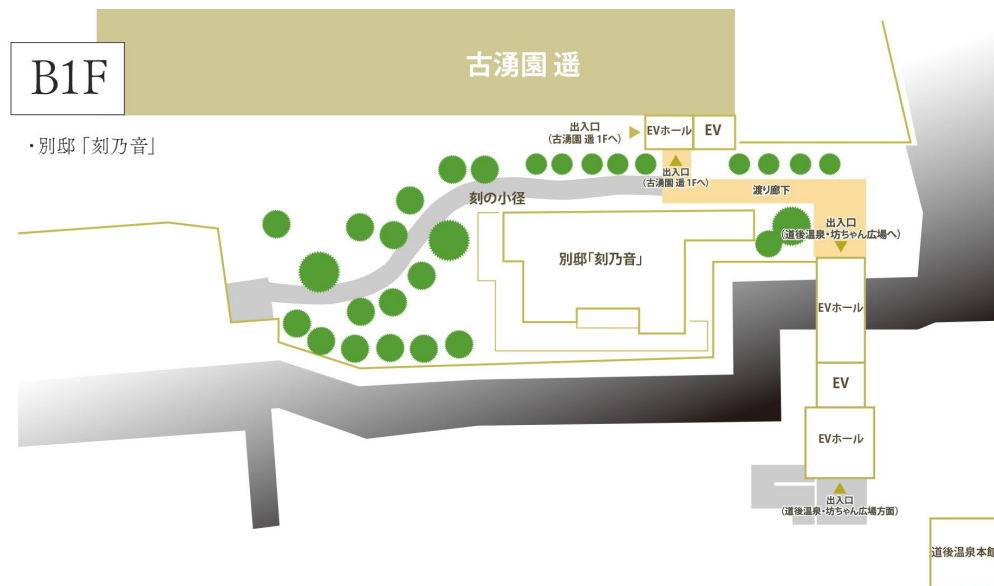

館内見取り図 Floor Map

館内見取り図

Floor Map

2F

- ・コンベンションホール「石鎚・高縄」
- ・レストラン「Dining Kanmido (甘美堂)」

3F

- スーペリアツイン ■ スタンダードツイン ■ スタンダードダブル
- ユニバーサルツイン ■ コーナーデラックス

4-6F

- スーペリアツイン ■ スタンダードツイン ■ スタンダードダブル
- 和室 ■ コーナーデラックス

7F

- スーペリアツイン ■ スーペリアツイン+バルコニー ■ スタンダードツイン
- スタンダードダブル ■ 和室デラックスツイン ■ コーナーデラックス ■ スイート

8F

・露天風呂付展望大浴場「通の湯」