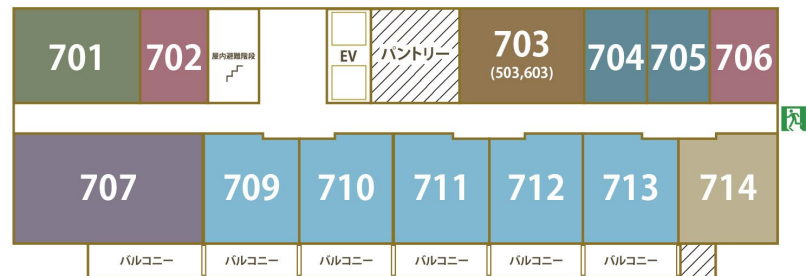

館内見取り図 Floor Map

館内見取り図

Floor Map

2F

- ・コンベンションホール「石鎚・高縄」
- ・レストラン「Dining Kanmido (甘美堂)」

3F

- スーペリアツイン ■ スタンダードツイン ■ スタンダードダブル
- ユニバーサルツイン ■ コーナーデラックス

4-6F

- スーペリアツイン ■ スタンダードツイン ■ スタンダードダブル
- 和室 ■ コーナーデラックス

7F

- スーペリアツイン ■ スーペリアツイン+バルコニー ■ スタンダードツイン
- スタンダードダブル ■ 和室デラックスツイン ■ コーナーデラックス ■ スイート

8F

・露天風呂付展望大浴場「通の湯」