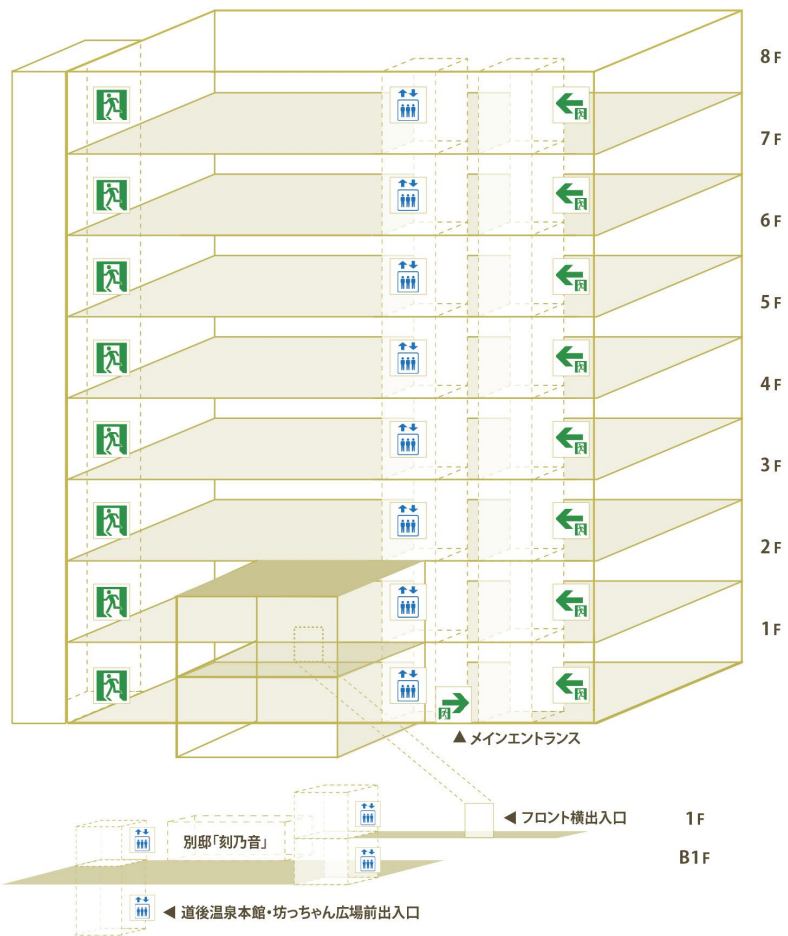

館内見取り図 Floor Map

館内見取り図

Floor Map

2F

- ・コンベンションホール「石鎚・高縄」
- ・レストラン「Dining Kanmido (甘美堂)」

3F

- スーペリアツイン ■ スタンダードツイン ■ スタンダードダブル
- ユニバーサルツイン ■ コーナーデラックス

4-6F

- スーペリアツイン ■ スタンダードツイン ■ スタンダードダブル
- 和室 ■ コーナーデラックス

7F

- スーペリアツイン ■ スーペリアツイン+バルコニー ■ スタンダードツイン
- スタンダードダブル ■ 和室デラックスツイン ■ コーナーデラックス ■ スイート

8F

・露天風呂付展望大浴場「通の湯」